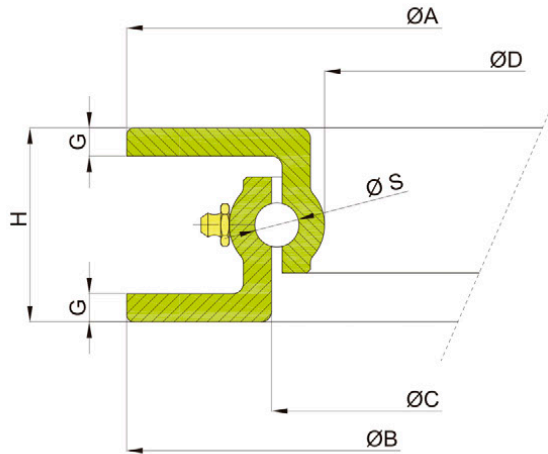

## CORONAS DE GIRO - GAMA AGRÍCOLA

Codice ISB ISB Ccode	ØA	ØB	ØC	ØD	H	G	ØS	Portata assiale Axial Capacity	Peso Weight
	±5	±5	±5	±5	±3				
	[mm]	[mm]	[mm]	[mm]	[mm]				
AG.0300.55	300	300	225	200	55	5	12,5	500	5
AG.0400.55	400	400	321	300	55	5	12,5	750	7
AG.0500.55	500	500	421	400	55	5	12,5	1000	9
AG.0500.65	500	500	410	388	65	8	12,5	1000	15
AG.0600.65	600	600	510	486	65	8	12,5	1500	20
AG.0650.65	650	650	560	536	65	8	12,5	1600	22
AG.0700.65	700	700	610	587	65	8	14	2000	24
AG.0750.65	750	750	660	636	65	8	14	2100	26
AG.0800.65	800	800	710	688	65	8	14	2500	27
AG.0850.65	850	850	760	728	65	8	14	3000	29
AG.0900.65	900	900	810	786	65	8	14	3500	32
AG.0950.65	950	950	860	837	65	8	14	3500	33
AG.1000.65	1000	1000	910	888	65	8	14	4000	35
AG.1050.65	1050	1050	960	938	65	8	14	4500	37
AG.1100.65	1100	1100	1010	988	65	8	14	4500	40
AG.1000.70	1000	1000	905	875	70	8	14	4500	37
AG.1100.70	1100	1100	1000	975	70	8	16	6000	41
AG.1200.70	1200	1190	1095	1075	70	8	16	10000	45
AG.0900.80	890	895	795	766	80	8	16	5000	36
AG.1000.80	1010	1015	916	888	80	8	16	6000	42
AG.1100.80	1100	1105	1005	976	80	8	16	6500	45
AG.1000.90	1000	1008	889	856	90	10	20	8000	60
AG.1100.90	1100	1100	980	948	90	10	20	10000	65